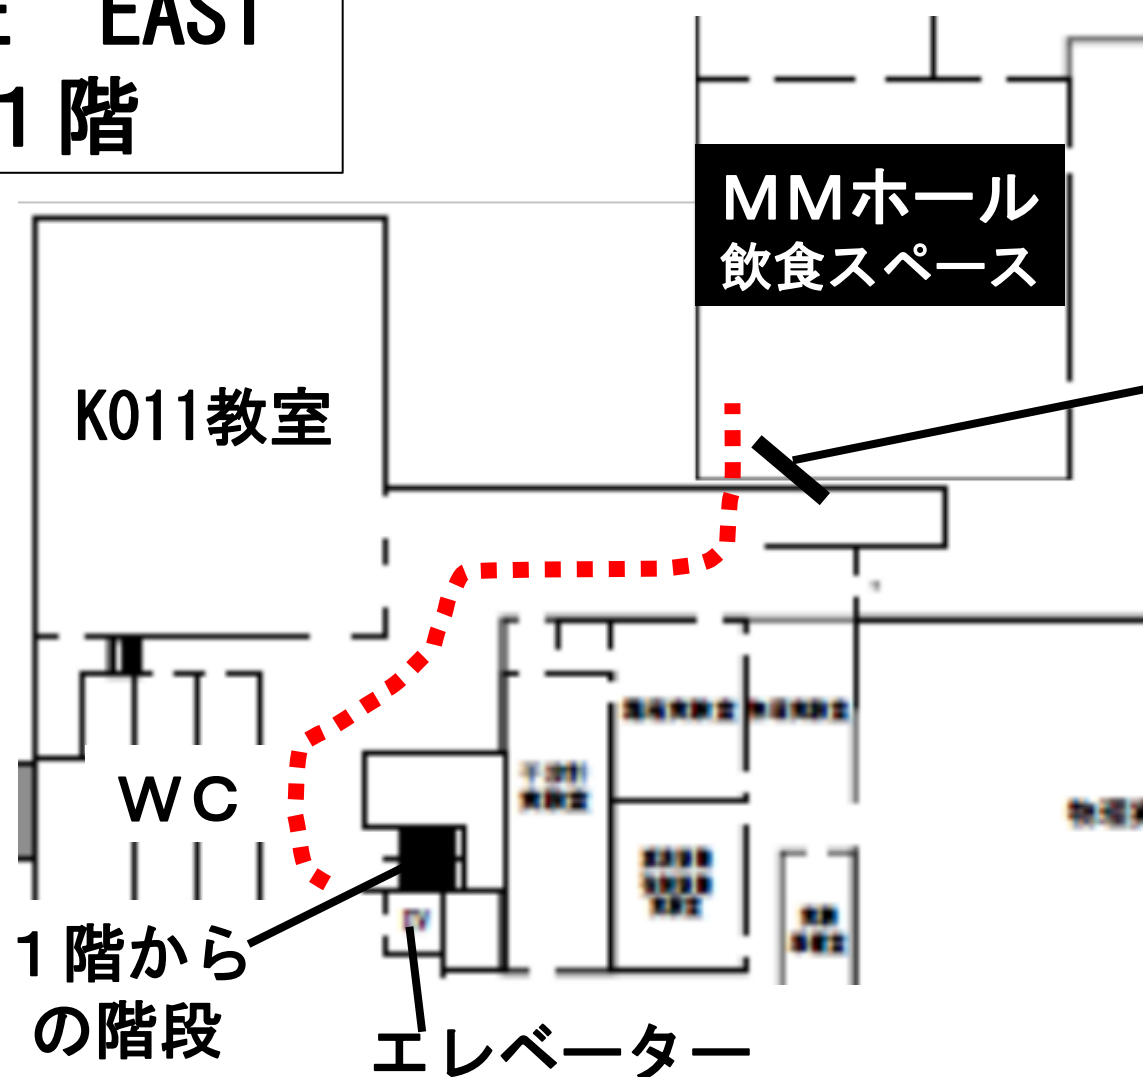

飲食のご注意 飲食スペースのご案内

KOMCEE EAST内での飲食は禁止です。
地下1階のMMホールだけが飲食スペースです。
ご協力ください。

MMホール（飲食スペース）へ行くには地下を通ります

21KOMCEE EAST
地下1階

外からは入れません

このドアを開けて
お入りください

その他の学内飲食スペースなど